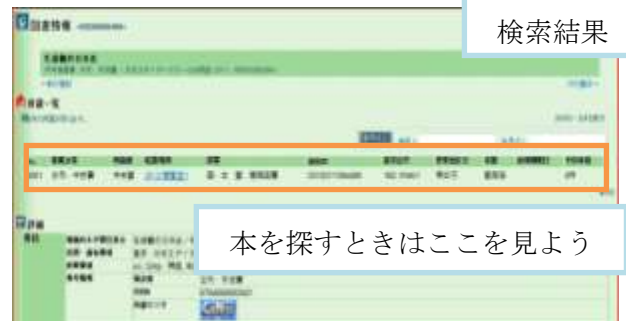

月刊ひよこ 7月号

《中央館版》

こんにちは！もうすぐ期末テストですね。試験勉強ははかどっていますか？

試験だけでなくレポートもあって、忙しい時期ですよ。そんな皆さんに朗報です。愛媛大学ではOPACというシステムで簡単に本や雑誌を探ることができます。そこで、ほんじつはみなさんにOPACの使い方を伝授したいと思います。レポートで参考資料を探すならOPACで！

OPACについて

図書館 HP (<http://www.lib.ehime-u.ac.jp/>) のTOPの蔵書検索 OPAC というリンクをクリック

←QR コード (MobileOPAC)

PC用【OPAC URL】

<http://opac.lib.ehime-u.ac.jp/>

キーワード・著者名等を記入して検索をクリック

検索結果

本を探すときはここを見よう

ここをクリックすると図書の場合を示す地図が出てくるよ

No.	巻種次等	所属館	配置場所	部署	資料ID	請求記号	帯帯出区分	状態	返却期限日	予約件数
D001	古代・中世書	中央館	2F-2 閲覧室1	図・本・館：児童図書	0312011094488	162.1/NA/1	帯出可	配架済		0件