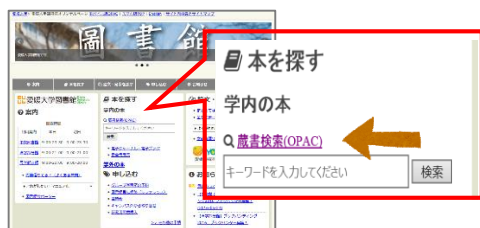

月刊ひよこ 10月号

夏休みはいかがお過ごしでしたか？秋が深まり読書にも良い季節となりました。この機会に図書館でまだ読んだことのない本を借りてみてはいかがでしょうか？今回は借りた本の返却日がすぐに分かる方法を紹介합니다。ぜひ活用してくださいね！

簡単！OPACで借りている本の返却期限を知る方法

皆さんは OPAC を使ったことがありますか？図書館の蔵書検索に便利な OPAC ですが、ログインすることで自分が借りている本の返却期限を知ることができます。

- ① まず、図書館の HP から「本を探す」の「蔵書検索 (OPAC)」をクリック！！
- ② 次に画面右上の「ログイン」をクリック！
- ③ この画面になるので、愛媛大学に在籍している人は「こちらから」からログイン！（修学支援システムの ID と PW で！）

- ④ 「利用状況の確認」をクリックした後、「貸出一覧へ」をクリック！
- ⑥ 「貸出一覧」からは、現在借りている本の冊数や返却期限を知ることができます。