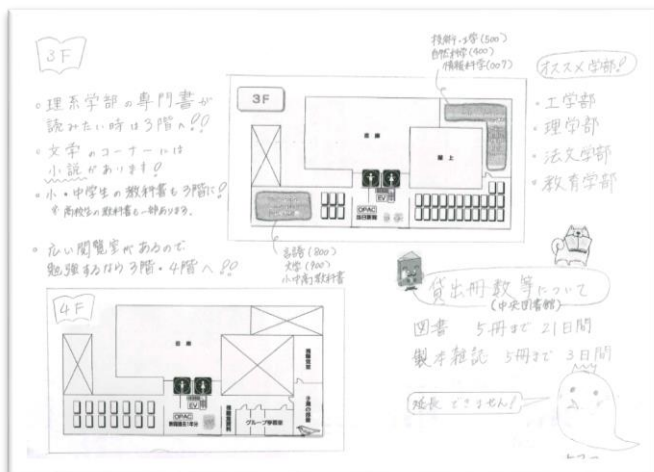

月刊ひよこ春休み号

もうすぐ新しい年度が始まりますね！4月からの目標などは決まっていますか？LSでは、LSに所属してもうすぐ一年がたつ1回生が自分たちだけで企画を作成しました。今回はその1回生企画について紹介します！

その名も、「愛大生のための図書館 MAP」

愛大生のための図書館 MAP とは、愛媛大学の学生である LS 1 回生が自分たちならではの視点で作った図書館マップのことです。「探している資料がどこにあるか分からない！」「未だにどこに何の本があるのかいまいち分かっていない...」そんな学生の悩みを解決します！

※企画展示期限：2月13日まで

中央図書館2階入り口入ってすぐのところに掲示しているので見てみてね！

配布用の MAP も用意しています！ご自由にどうぞ！

配布用 MAP はこちらです ↓

おもて

うら