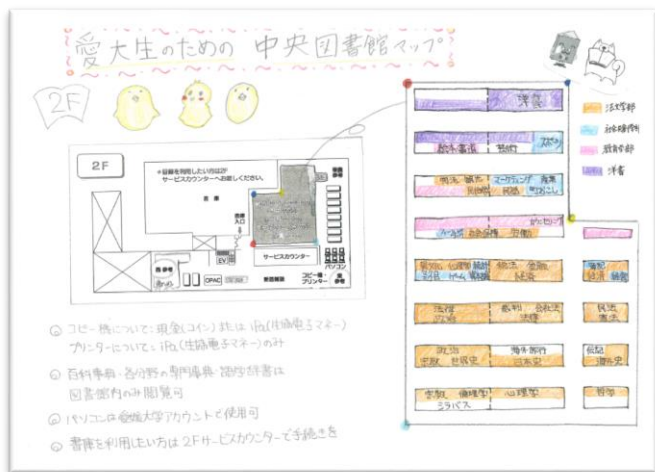

配布用の MAP も用意しています！ご自由にどうぞ！

配布用 MAP はこちらです ↓

おもて